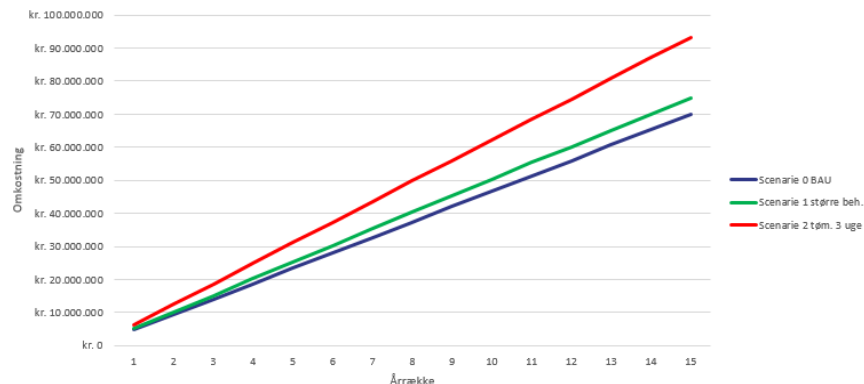

Skal vi ikke bare tømme mere?

Tømningsomkostninger til genbrugsspanden til indsamling af glas, metal, plast og fødevarerkarton