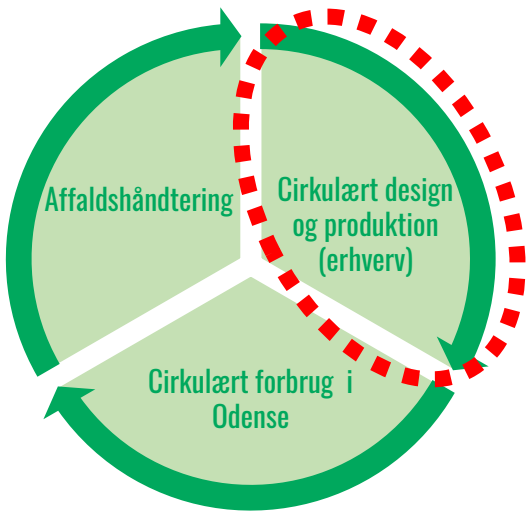

DE FORENDE DAMPVASKERIER

Copyright © DFD0221012

CIRKULÆR DESIGN CAMP

<https://circulardesigncamp.dk/>