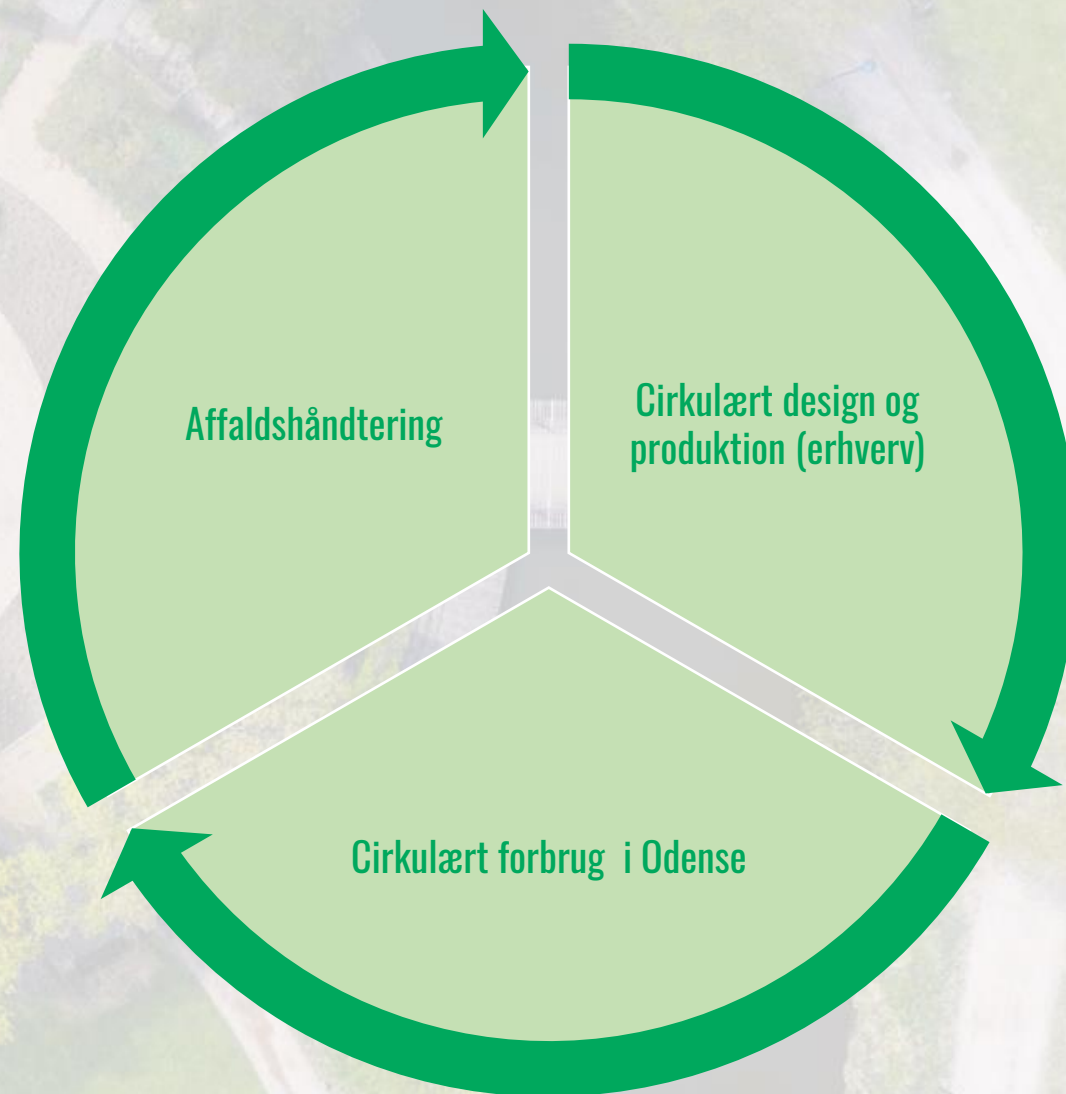

Tim Vermund

Klima- og Miljørådmand
Odense Kommune

DEN CIRKULÆRE OMSTILLING I ODENSE

Cirkulært design og produktion (erhverv)

- Den cirkulære tankegang skal integreres allerede fra design- og produktionsstadiet - i samarbejde med erhvervslivet.
- Det handler for eksempel om, hvordan affald kan designes ud af systemet, og hvordan materialer kan genanvendes.

Cirkulært forbrug i Odense

- Initiativer der fokuserer på byens borgeres forbrug og vaner i forhold til for eksempel at genbruge, reparere og bruge dele-løsninger.

Affaldshåndtering

- Naturligt forankret i Odense Renovations løbende indsats med affaldshåndtering fra borgere i Odense.
- Odense Renovation har et stærkt fokus på at reducere affaldsmængden, genbruge mere og i højere grad genanvende materialer.