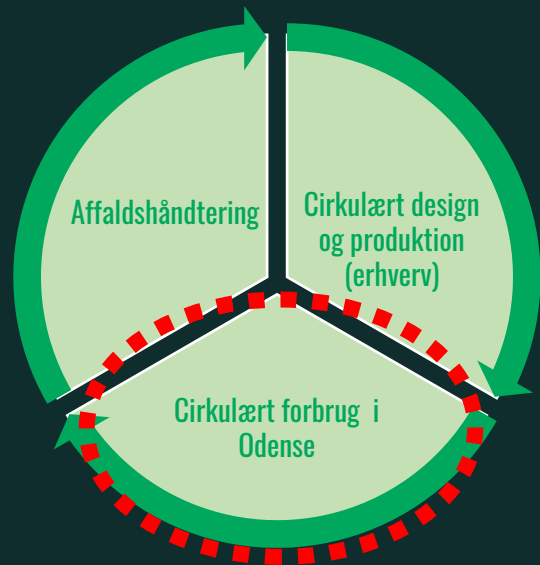

Tim Vermund

Klima- og Miljørådmand
Odense Kommune

DEN CIRKULÆRE OMSTILLING I ODENSE

Cirkulært design og produktion (erhverv)

- Den cirkulære tankegang skal integreres allerede fra design- og produktionsstadiet - i samarbejde med erhvervslivet.
- Det handler for eksempel om, hvordan affald kan designes ud af systemet, og hvordan materialer kan genanvendes.

Cirkulært forbrug i Odense

- Initiativer der fokuserer på byens borgeres forbrug og vaner i forhold til for eksempel at genbruge, reparere og bruge dele-løsninger.

Affaldshåndtering

- Naturligt forankret i Odense Renovations løbende indsats med affaldshåndtering fra borgere i Odense.
- Odense Renovation har et stærkt fokus på at reducere affaldsmængden, genbruge mere og i højere grad genanvende materialer.

DE FORENDE DAMPVASKERIER

Copyright © DFD0221012

CIRKULÆR DESIGN CAMP

<https://circulardesigncamp.dk/>

ZIRKEL

BØRNETORVET

Istandsættelse af efterladte odenseanske cykler

HJHansen Recycling Group